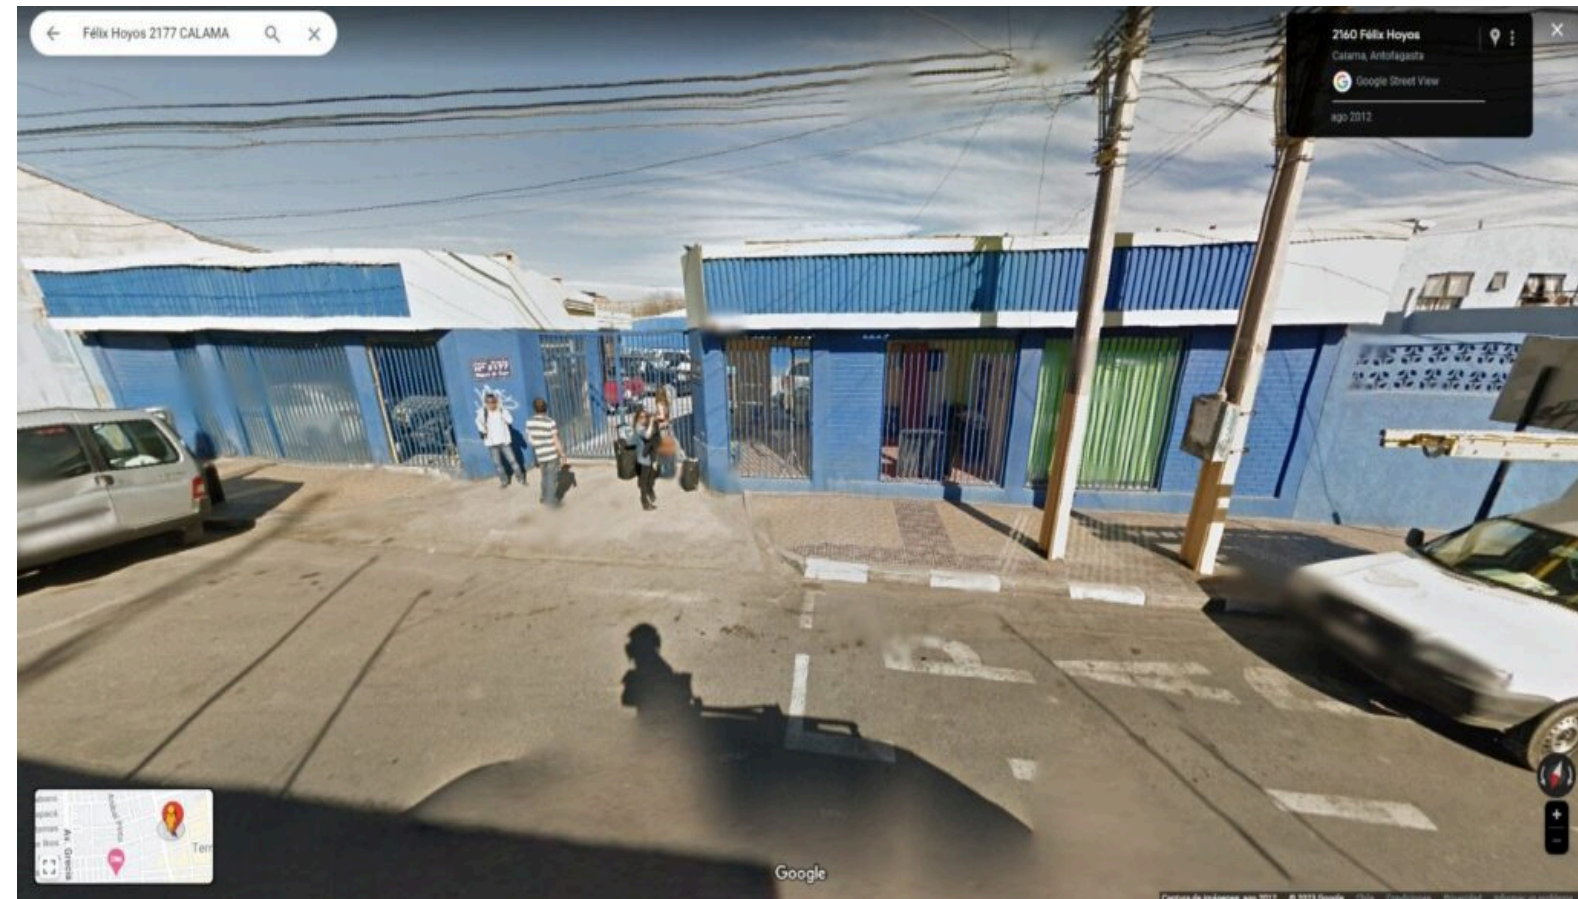

EN ARRIENDO GALPÓN CON TERRENO DE 900M2 - CALAMA

<https://chanar.cl>

Se arrienda galpón ubicado en calle Félix Hoyos esquina avda. Granaderos. Sus principales características son: Cuenta con un terreno de 900m2 y una superficie construida de 547m2. Uso comercial y con recepción final al día.

Dirección : Salar de La Luna 339 Villa Lomas Huasi, Calama