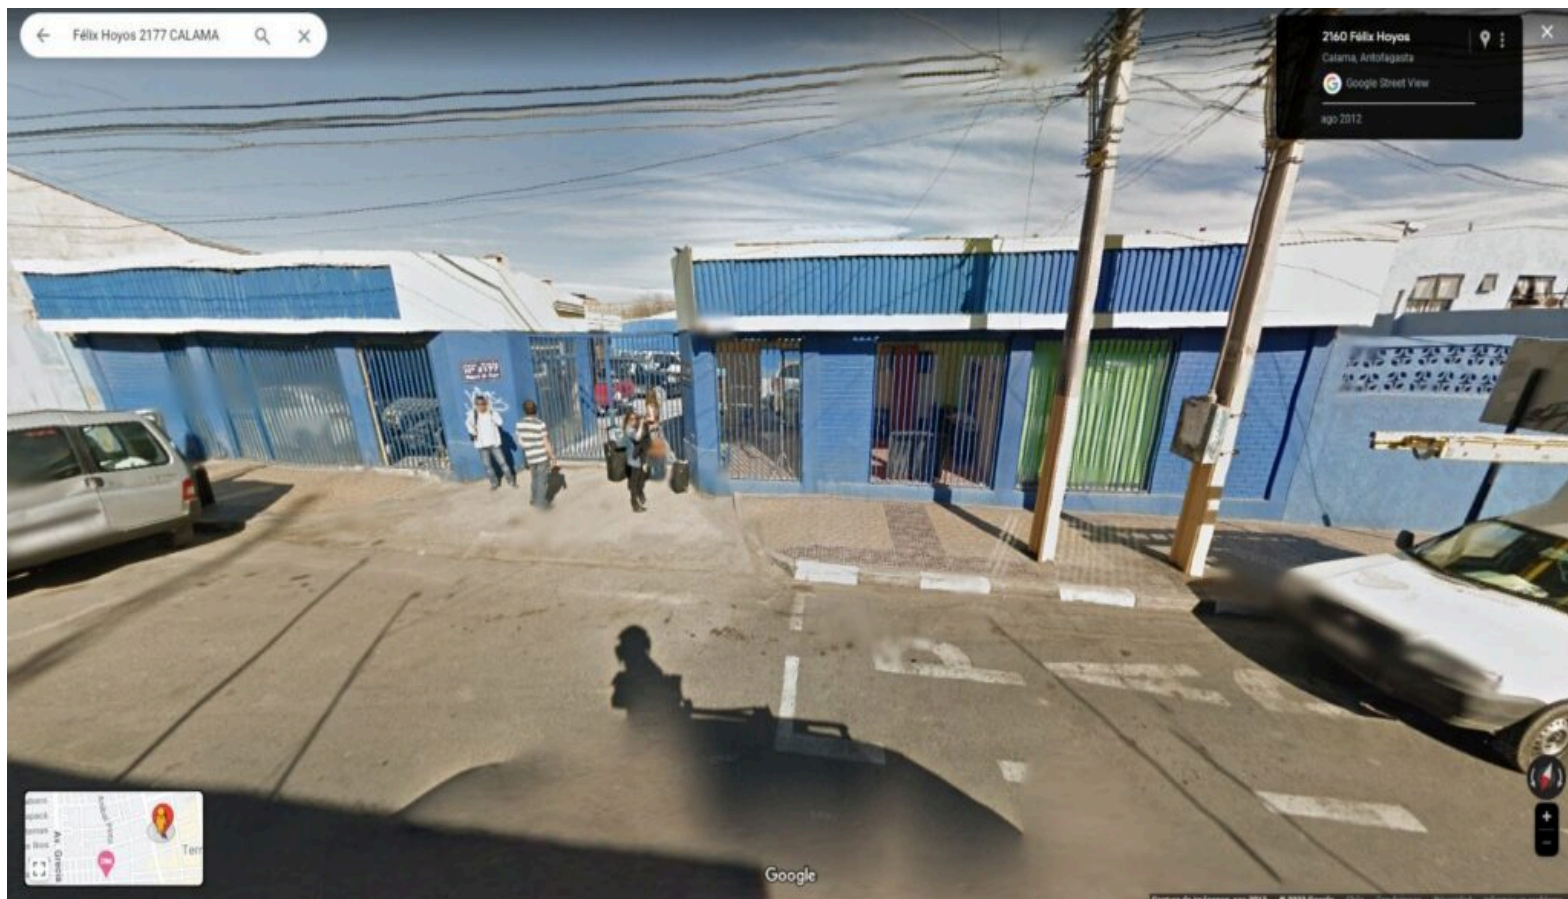

EN ARRIENDO GALPÓN CON TERRENO DE 900M2 - CALAMA

<https://chanar.cl>

Se arrienda galpón ubicado en calle Félix Hoyos esquina avda. Granaderos. Sus principales características son: Cuenta con un terreno de 900m2 y una superficie construida de 547m2. Uso comercial y con recepción final al día.

Dirección : Salar de La Luna 339 Villa Lomas Huasi, Calama